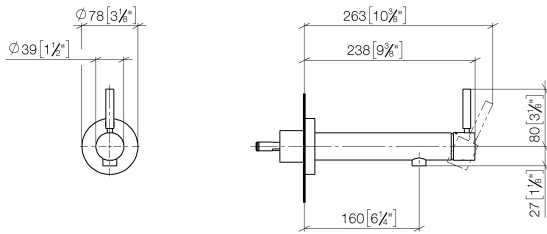

**META Mitigeur monocommande de lavabo mural sans garniture d'écoulement -  
Dark Chrome**

META

36 804 661

- saillie 160 mm
- bec déverseur fixe
- jet circulaire enrichi en air
- diamètre de percement 60 mm
- rosace Ø 78 mm
- débit maxi. 5,7 l/min
- sans plomb
- avec fixation unique
- Ce produit contribue au respect des exigences des systèmes d'évaluation des bâtiments écologiques, par exemple LEED®, BREEAM®, DGNB

36 804 661  
mm [inches]

**Diagramme de débit**

**Certificats**

DVGW\_DW-  
6512DN0127.

META Mitigeur monocommande de lavabo mural sans garniture d'écoulement -  
Dark Chrome

META

36 804 661  
Les pièces pour les  
autres finitions  
peuvent être  
trouvées ici : Chrome